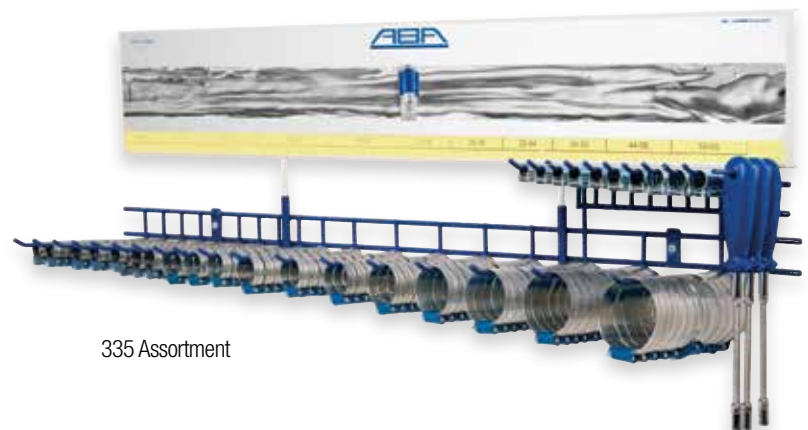

# ABA Merchandisers

Dispensers with most common clamp sizes.

Two Assortment Options | Wall Hanging | Aluzinc

ASSORTMENT 244 -- PN 0819 0026 009	
Description	Quantity
Empty Rack 65 x 15 x 23.4 cm	1
NOVA 8-14	12
NOVA 11-17	12
NOVA 13-20	12
NOVA 15-24	24
NOVA 19-28	12
NOVA 22-32	12
NOVA 26-38	12
NOVA 32-44	12
NOVA 38-50	12
NOVA 44-56	12
NOVA 50-65	12
MINI 8	10
MINI 9	10
MINI 10	10
MINI 11	10
MINI 12	10
MINI 13	10
MINI 14	10
MINI 15	10
MINI 16	10
MINI 17	10
Flexidriver	1

244 Assortment

ASSORTMENT 335 -- PN 0819 0026 011	
Description	Quantity
Empty Rack 90 x 24 x 13.8 cm	1
NOVA 8-14	30
NOVA 11-17	30
NOVA 13-20	45
NOVA 15-24	34
NOVA 19-28	24
NOVA 22-32	12
NOVA 26-38	12
NOVA 32-44	12
NOVA 38-50	12
NOVA 44-56	12
NOVA 50-65	12
MINI 8	10
MINI 9	10
MINI 10	10
MINI 11	10
MINI 12	10
MINI 13	10
MINI 14	10
MINI 15	10
MINI 16	10
MINI 17	10
Flexidriver	1

## ABA Flexidriver Hand Tools

The flexible screwdriver makes installation easy and secure.

Two Sizes | 7mm Hexagonal Screw Head | Sturdy/Flexible Shaft Allows 90° Angle

ABA FLEXIDRIVER HAND TOOLS		QTY	Description
Brand PN	Global PN		
ABA DR BLUE	00000000900	1	Flexidriver 25 cm
ABA DR BLUE LG	00000000901	1	Flexidriver 60 cm